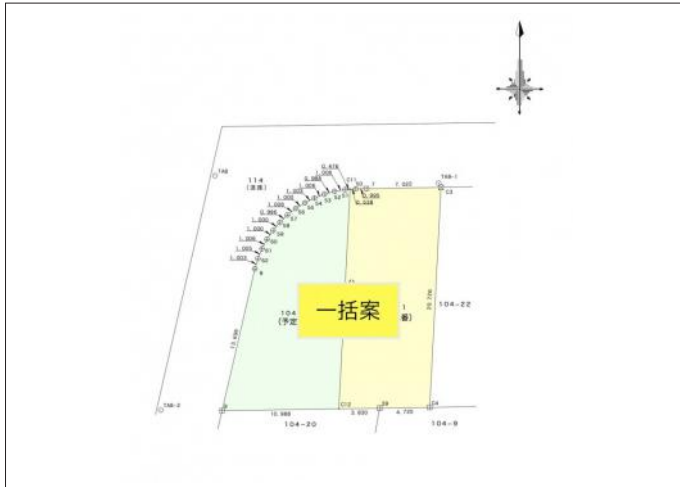

半田市桐ヶ丘 売地 4,152万円

区画図

写真

現地案内図

写真

物件概要

物件種目	売地		
物件名	建築条件付土地 半田市桐ヶ丘5丁目		
所在地	半田市桐ヶ丘 愛知県半田市桐ヶ丘5丁目104-1一括		
価格	4,152万円		
坪単価	388,246円	土地面積	実測 353.53m ²

管理物件番号	2036		
私道負担面積			
交通	名鉄河和線 成岩駅 徒歩15分		
現況	更地	引渡時期	相談
設備	水道 排水	公営 下水	ガス
建築条件	条件付き		
地目	宅地		
地勢	高台		
都市計画	市街化区域		
用途地域	第一種低層住居専用		
建ぺい率	60%		
容積率	100%		
土地権利	所有権		
国土法	不要		
接道状況	状況：角地 北西側 幅員6m 公道に34m接面		
取引形態	売主		
小学校	富池小学校		
中学校	成岩中学校		
備考	区画変更可能です。 富池小学校 徒歩10分(約750m) 成岩中学校 徒歩12分(約950m) 葵保育園 徒歩3分(約230m)		