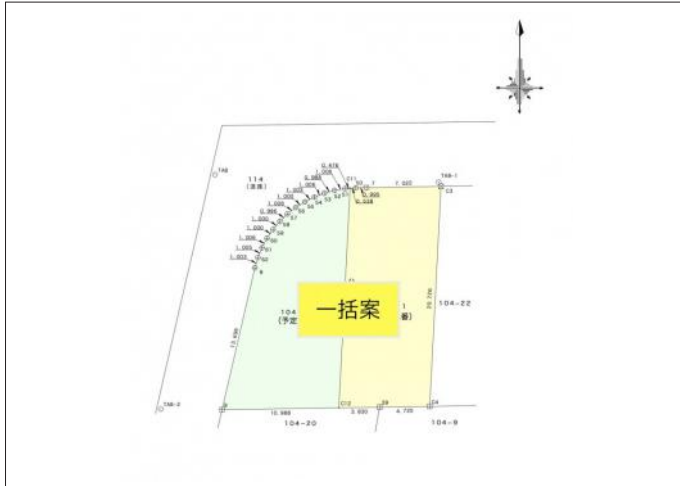

半田市桐ヶ丘 売地 4,152万円

区画図

写真

現地案内図

写真

物件概要

物件種目	売地		
物件名	建築条件付土地 半田市桐ヶ丘5丁目		
所在地	半田市桐ヶ丘 愛知県半田市桐ヶ丘5丁目104-1一括		
価格	4,152万円		
坪単価	388,246円	土地面積	実測 353.53m ²

管理物件番号	2036		
私道負担面積			
交通	名鉄河和線 成岩駅 徒歩15分		
現況	更地	引渡時期	相談
設備	水道 排水	公営 下水	ガス
建築条件	条件付き		
地目	宅地		
地勢	高台		
都市計画	市街化区域		
用途地域	第一種低層住居専用		
建ぺい率	60%		
容積率	100%		
土地権利	所有権		
国土法	不要		
接道状況	状況：角地 北西側 幅員6m 公道に34m接面		
取引形態	売主		
小学校	富池小学校		
中学校	成岩中学校		
備考	区画変更可能です。 富池小学校 徒歩10分(約750m) 成岩中学校 徒歩12分(約950m) 葵保育園 徒歩3分(約230m)		