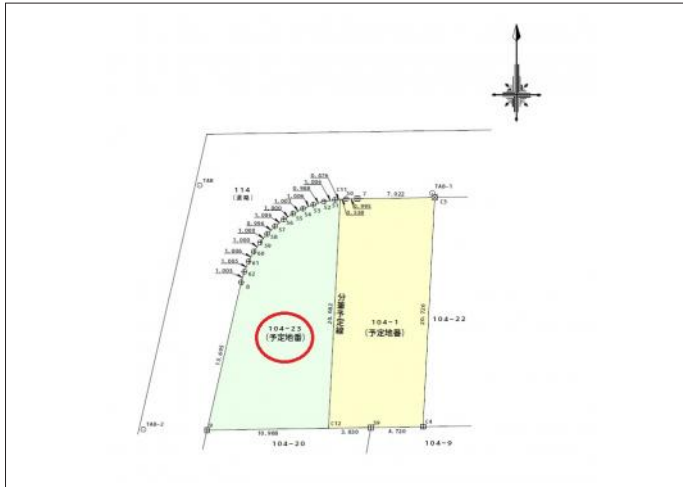

半田市桐ヶ丘 売地 1,550万円

区画図

写真

現地案内図

写真 参考プラン パース

物件概要

物件種目	売地		
物件名	建築条件付土地 半田市桐ヶ丘5丁目		
所在地	半田市桐ヶ丘 愛知県半田市桐ヶ丘5丁目104-1 区画1		
価格	1,550万円		
坪単価	284,666円	土地面積	実測 180.00m ²

管理物件番号	1763		
私道負担面積			
交通	名鉄河和線 成岩駅 徒歩15分		
現況	更地	引渡時期	相談
設備	水道 排水	公営 下水	ガス
建築条件	条件付き		
地目	宅地		
地勢	高台		
都市計画	市街化区域		
用途地域	第一種低層住居専用		
建ぺい率	60%		
容積率	100%		
土地権利	所有権		
国土法	不要		
接道状況	状況：角地 北西側 幅員6m 公道に26m接面		
取引形態	売主		
小学校	富池小学校		
中学校	成岩中学校		
備考	区画変更可能です。 擁壁工事が必要です。 富池小学校 徒歩10分(約750m) 成岩中学校 徒歩12分(約950m)		