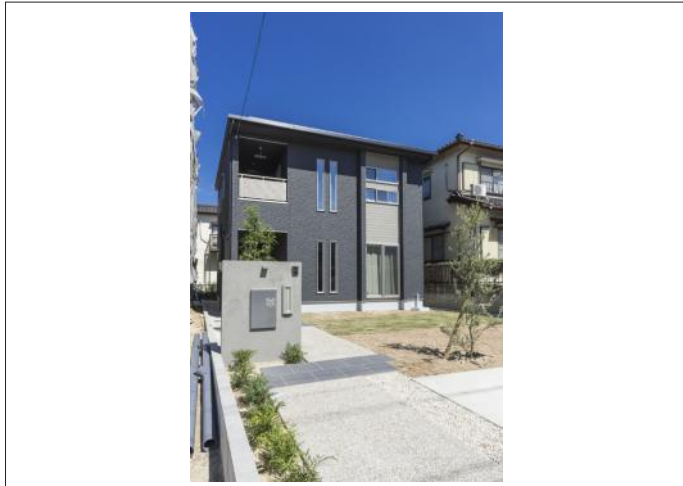

知多郡武豊町字中蓮 売地 1,130万円

区画図

現地案内図

写真 前面道路から対象物件を撮影

写真 前面道路から対象物件を撮影

物件概要

| | | | |
|--------|---|----------|------------|
| 物件種目 | 売地 | | |
| 物件名 | (イシホーム建築条件付き宅地) 武豊町中蓮 B区画 | | |
| 所在地 | 知多郡武豊町字中蓮 | | |
| | 愛知県知多郡武豊町字中蓮9番1B区画 | | |
| 価格 | 1,130万円 | | |
| 坪単価 | 122,742円 | 土地面積 | 実測 304.34㎡ |
| 管理物件番号 | 1431 | | |
| 私道負担面積 | | | |
| 交通 | 名鉄河和線 上ヶ駅 徒歩13分 | | |
| 現況 | 更地 | 引渡時期 | 相談 |
| 設備 | 水道 排水 | 公営 下水 | ガス 都市 |
| 建築条件 | 条件付き | | |
| 地目 | 宅地 | | |
| 地勢 | | | |
| 都市計画 | 市街化区域 | | |
| 用途地域 | 第一種住居 | | |
| 建ぺい率 | 60% | | |
| 容積率 | 200% | | |
| 土地権利 | 所有権 | | |
| 国土法 | | | |
| 接道状況 | 状況：一方 東側 幅員5m 公道に5m接面 | | |
| 取引形態 | 専任 | | |
| 小学校 | 武豊小学校 | | |
| 中学校 | 武豊中学校 | | |
| 備考 | 分筆前につき分筆相談可能です。 武豊小学校まで徒歩20分(1,600m) 武豊中学校まで徒歩25分(2,000m) | | |