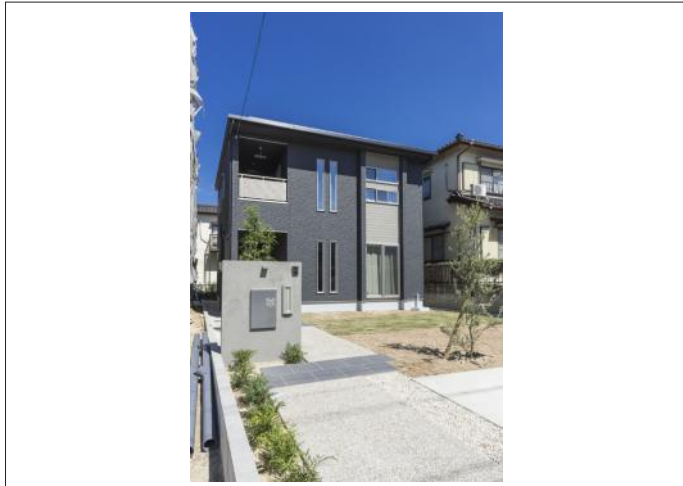

# 知多郡武豊町字中蓮 売地 1,100万円

区画図

現地案内図

写真 前面道路から対象物件を撮影

写真 前面道路から対象物件を撮影

## 物件概要

物件種目	売地		
物件名	(イシホーム建築条件付き宅地) 武豊町中蓮 B区画		
所在地	知多郡武豊町字中蓮		
	愛知県知多郡武豊町字中蓮9番1B区画		
価格	1,100万円		
坪単価	139,255円	土地面積	実測 284.87㎡

管理物件番号	1431		
私道負担面積			
交通	名鉄河和線 上ヶ駅 徒歩13分		
現況	更地	引渡時期	相談
設備	水道 排水	公営 下水	ガス 都市
建築条件	条件付き		
地目	宅地		
地勢			
都市計画	市街化区域		
用途地域	第一種住居		
建ぺい率	60%		
容積率	200%		
土地権利	所有権		
国土法			
接道状況	状況：一方 東側 幅員5m 公道に5m接面		
取引形態	専任		
小学校	武豊小学校		
中学校	武豊中学校		
備考	分筆前につき分筆相談可能です。 武豊小学校まで徒歩20分(1,600m) 武豊中学校まで徒歩25分(2,000m)		