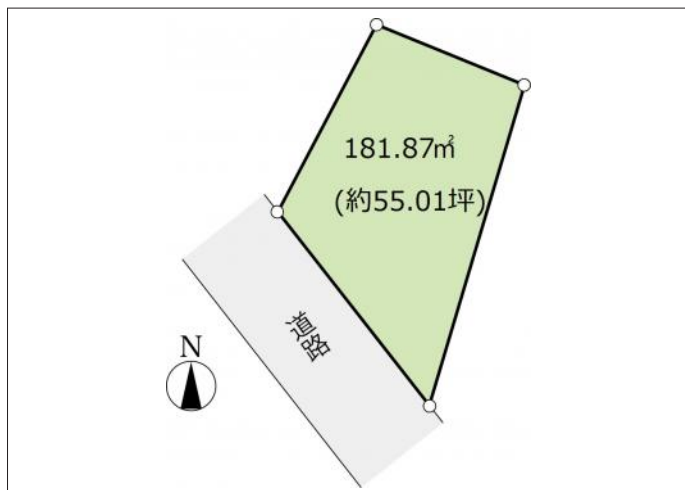

(建築条件無宅地) 知多市大興寺字長根

区画図

写真

現地案内図

写真

物件概要

物件種目	売地		
物件名	(建築条件無宅地) 知多市大興寺字長根		
所在地	知多市大興寺字長根		
	愛知県知多市大興寺字長根95-6,93-2		
価格	1,290万円		
坪単価	250,838円	土地面積	公簿 181.87m ²
管理物件番号	1333		
私道負担面積			
交通	名鉄常滑線 日長駅 徒歩39分		
現況	上物有	引渡時期	相談
設備	水道 排水	公営 下水	ガス
建築条件			
地目	宅地		
地勢			
都市計画	市街化区域		
用途地域	第一種中高層住居専用		
建ぺい率	60%		
容積率	150%		
土地権利	所有権		
国土法	不要		
接道状況	状況：一方 南側 幅員4.5m 公道に15m接面		
取引形態	専任		
小学校	旭東小学校		
中学校	旭南中学校		
備考	宅地造成工事規制区域 解体更地渡し		