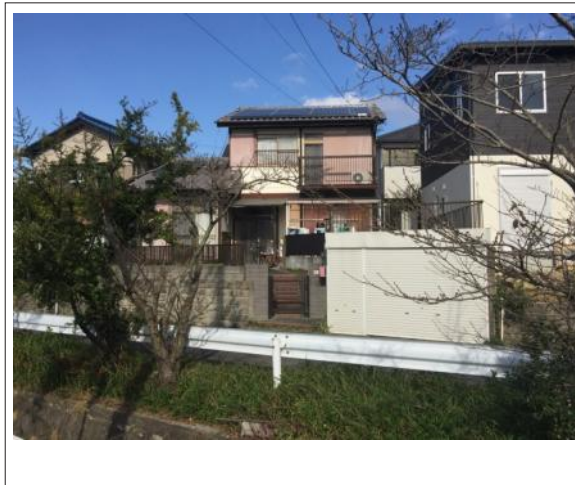

(建築条件無宅地) 知多市大興寺字長根

区画図

写真

現地案内図

写真

物件概要

物件種目	売地		
物件名	(建築条件無宅地) 知多市大興寺字長根		
所在地	知多市大興寺字長根		
	愛知県知多市大興寺字長根95-6,93-2		
価格	1,290万円		
坪単価	250,838円	土地面積	公簿 181.87m ²

管理物件番号	1333		
私道負担面積			
交通	名鉄常滑線 日長駅 徒歩39分		
現況	上物有	引渡時期	相談
設備	水道 排水	公営 下水	ガス
建築条件			
地目	宅地		
地勢			
都市計画	市街化区域		
用途地域	第一種中高層住居専用		
建ぺい率	60%		
容積率	150%		
土地権利	所有権		
国土法	不要		
接道状況	状況：一方 南側 幅員4.5m 公道に15m接面		
取引形態	専任		
小学校	旭東小学校		
中学校	旭南中学校		
備考	宅地造成工事規制区域 解体更地渡し		