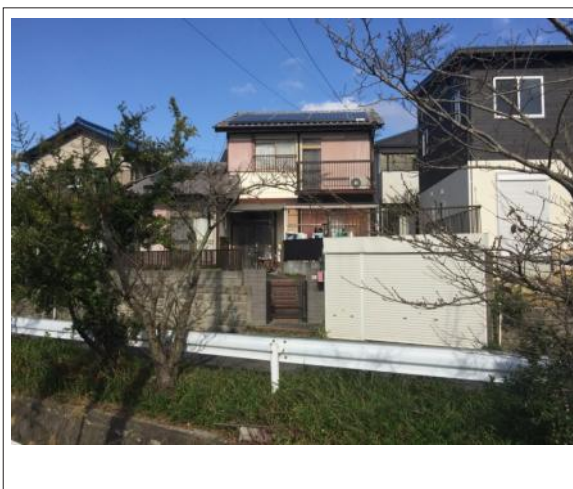

(建築条件無宅地) 知多市大興寺字長根

区画図

写真

現地案内図

写真

物件概要

物件種目	売地		
物件名	(建築条件無宅地) 知多市大興寺字長根		
所在地	知多市大興寺字長根		
	愛知県知多市大興寺字長根95-6,93-2		
価格	1,290万円		
坪単価	250,838円	土地面積	公簿 181.87m ²
管理物件番号	1333		
私道負担面積			
交通	名鉄常滑線 日長駅 徒歩39分		
現況	上物有	引渡時期	相談
設備	水道 排水	公営 下水	ガス
建築条件			
地目	宅地		
地勢			
都市計画	市街化区域		
用途地域	第一種中高層住居専用		
建ぺい率	60%		
容積率	150%		
土地権利	所有権		
国土法	不要		
接道状況	状況：一方 南側 幅員4.5m 公道に15m接面		
取引形態	専任		
小学校	旭東小学校		
中学校	旭南中学校		
備考	宅地造成工事規制区域 解体更地渡し		